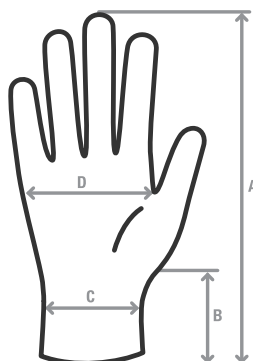

PRODUKTDATAARK

MaxiFlex® Comfort™ 34-925

Farge på belegg	Koboltblå
Farge på fôr	Lysegrå
Design	¾ belagt strikket hanske
Belegg	NBR (Nitril butadien gummi)
Beleggtekstur	Micro-skum
Fôr	Cotton, Nylon, Spandex
Patentnummer	EP 1 608 808
Håndflatetykkelse (mm)	1.10

Dimensjoner

Størrelsesområde	Størrelse 6 (XS)	Størrelse 7 (S)	Størrelse 8 (M)	Størrelse 9 (L)	Størrelse 10 (XL)	Størrelse 11 (XXL)	Størrelse 12 (XXXL)
Total hanskelengde (+/-5 mm)	195	205	220	225	235	240	245
Håndleddslengde (mm)	55	60	65	70	75	75	75
Håndleddsbredde (mm)	60	65	70	70	70	70	70
Håndflatebredde (mm)	82	90	94	98	102	104	106
Farge på overlås	Blå	Rød	Oransje	Hvit	Gul	Svart	Grønn