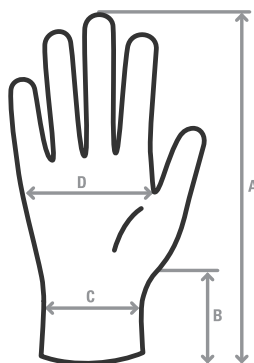

PLANILHA DE DADOS DE PRODUTO

MaxiFlex® Endurance™ with AD-APT® 42-847

Cor revestimento	Preto
Color forro	Cinza
Design	Piloto - pulso de malha
Revestimento	NBR (Borracha de nitrilo butadieno)
Textura do revestimento	Micro-espuma
Forro	Nylon, Spandex
Espessura da palma (mm)	1.10

Dimensões

Escala de tamanhos	Tamanho 6 (PP)	Tamanho 7 (P)	Tamanho 8 (M)	Tamanho 9 (G)	Tamanho 10 (GG)	Tamanho 11 (GGG)	Tamanho 12 (GGGG)
Comprimento total da luva (+/- 5mm)	250	250	250	250	250	250	250
Comprimento do pulso (mm)	90	1	86	84	80	80	90
Largura do pulso (mm)	76	78	80	84	86	88	76
Largura da palma (mm)	87	90	95	100	104	106	82
Cor do overloque	Azul	Vermelho	Laranja	Branco	Amarelo	Preto	Cinza