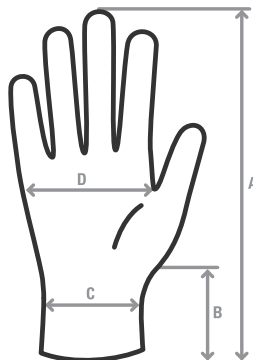

PRODUKTOVÝ LIST

MaxiCut® Ultra™ (uncoated) 58-917

Farebné lemovanie	Modrá
Dizajn	Uncoated
Pot'ah	Uncoated
Textúra povrchovej vrstvy	Uncoated
Podklad	Polyester, Spandex, UHMWPE-Glass-Nylon
Číslo patentu	EP 1 608 808
Hrúbka dlane (mm)	0.80

Rozmery

Rozsah veľkostí	Veľkosť 6 (XS)	Veľkosť 7 (S)	Veľkosť 8 (M)	Veľkosť 9 (L)	Veľkosť 10 (XL)	Veľkosť 11 (XXL)
Celková dĺžka rukavice (+/-5 mm)	185	190	200	205	220	225
Dĺžka zápästia (mm)	64	66	71	70	75	77
Šírka zápästia (mm)	75	77	78	80	80	88
Šírka dlane (mm)	79	81	89	98	99	100
Farba obšívania	Modrá	Červená	Oranžová	Biela	Žltá	Čierna

Špeciálne vlastnosti

Kompatibilné s dotykovou obrazovkou	Áno
Styk s potravinami (EÚ)	Áno
Bez silikónu	Áno

Balenie

Počet párov v igelitovom vrecku	12
Počet igelitových vreciek v škatuli	12
Počet škatúl	144
Rozmer škatule (mm)	500 x 295 x 270