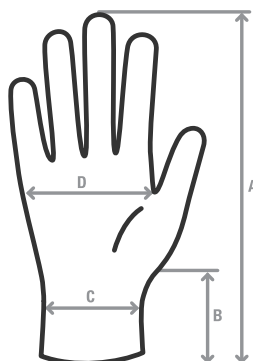

PRODUKTDATAARK

MaxiFlex® Cut™ 34-8743

Farvebelægning	Sort
Farvefor	Grøn
Design	Håndfladebelagt strikhandske
Belægning	NBR (Nitrilbutadienegummi)
Belægningstekstur	Mikro-skum
For	Polyester, Spandex, UHMWPE- Glas-nylon
Patentnummer	EP 1 608 808
Håndfladetykkelse (mm)	0.80

Dimensioner

Størrelsesinterval	Størrelse 5 (XXS)	Størrelse 6 (XS)	Størrelse 7 (S)	Størrelse 8 (M)	Størrelse 9 (L)	Størrelse 10 (XL)	Størrelse 11 (XXL)	Størrelse 12 (XXXL)
Samlet handskelængde (+/-5 mm)	200	205	215	225	235	245	250	255
Håndledslængde (mm)	61	62	65	70	70	70	70	72
Håndledsbredde (mm)	67	68	70	70	72	72	74	76
Håndfladebredde (mm)	79	82	87	94	96	98	100	102
Syningsfarve	Lilla	Blå	Rød	Orange	Hvid	Gul	Sort	Grå