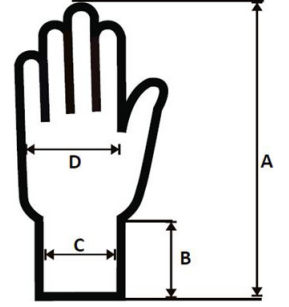

Ürün veri sayfası

NBR-Lite® 24-985

Renkli kaplama	Sarı
Renkli astar	Renksiz
Tasarım	¾ Kaplamalı örgülü bilek
Kaplama	NBR (Nitril butadien lastik)
Kaplama dokuması	Yekpare
Astar	Cotton
Avuç kalınlığı	1.10 mm

EN testi Sonuçları

Test	Bildirim Organı	Sonuç/Geçer
EN 420: 2003 + A1: 2009	SATRA IRE	Evet
EN 388: 2016 + A1: 2018	SATRA IRE	4121X

Tasarımı ve yapısı nedeniyle bir eldiven, el boyu boyutları açısından EN 420 kapsamı dışındaysa o zaman bu eldiven "özel amaca uygun" olarak sınıflandırılır.