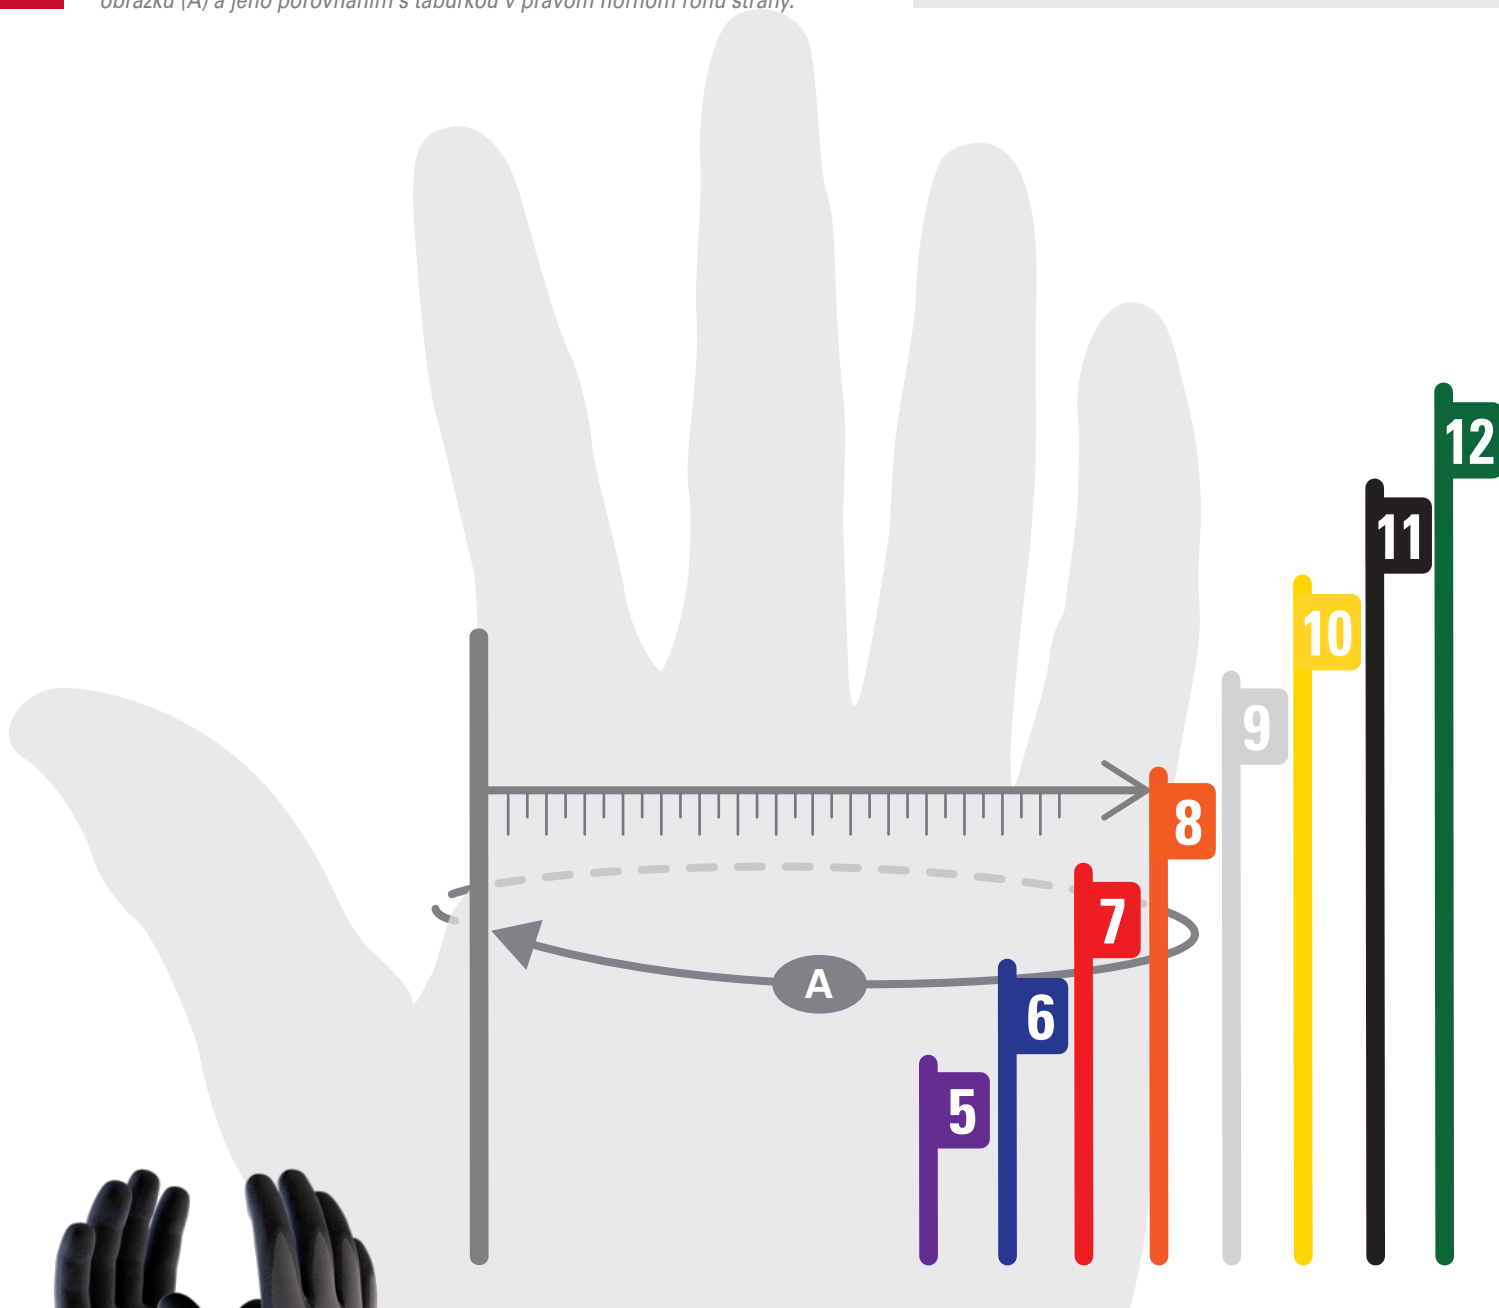

# SPRIEVODCA VEĽKOSŤAMI RUKAVÍC

Vedeli ste, že v končekoch prstov sa nachádza 17 000 dotykových receptorov? To je dôvod, prečo ľudia niekedy hovoria, že nemôžu pracovať v rukaviciach. Ak vám však rukavice dobre sedia na končekoch prstov, rukavica a ruka sa môžu dopĺňať a rukavice vám poskytnú pohodlie, zabezpečia produktivitu a bezpečnosť. Toto všetko sme mali na pamäti pri navrhovaní sprievodcu veľkosťami nášho radu rukavíc a môžeme tak zabezpečiť, aby ste dostali rukavice, ktoré vám sadnú najlepšie.

## Ako sprievodcu používať

Položte si ruku na obrázok nižšie. Zarovnajte ukazovák so zvislou šedou čiarou a záhyb medzi palcom a ukazovákom umiestnite na obrys. Uistite sa, že šedá čiara je viditeľná a na pravej strane ruky sa pozrite, akej farby je čiara, ktorá je najbližšie k vašej ruke. Ak si chcete tento dokument vytlačiť, je nutné použiť formát A4.

Veľkosť rukavice môžete prípadne zistiť odmeraním obvodu ruky podľa šípky na obrázku (A) a jeho porovnaním s tabuľkou v pravom hornom rohu strany.

Veľkosť rukavice	Ručné(mm)		Rukavice
	Obvod dlane	dĺžka	Minimálna dĺžka
5	137	148	210
6	152	160	220
7	178	170	230
8	203	182	240
9	229	192	250
10	254	204	260
11	279	215	270
12	295	227	280