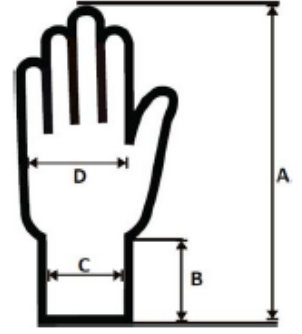

ÜRÜN VERİ SAYFASI

NBR-Lite® 24-786

Renkli kaplama	Lacivert
Renkli astar	Beyaz
Tasarım	Tam kaplamalı
Kaplama	NBR (Nitril butadien lastik)
Kaplama dokuması	Yekpare
Astar	Cotton
Palm thickness (mm)	1.10

Boyutlar

Boy aralığı	Boy 6 (XS)	Boy 7 (S)	Boy 8 (M)	Boy 9 (L)	Boy 10 (XL)
Toplam eldiven uzunluğu (+/-10 mm)	220	235	250	265	270
Bilek uzunluğu (mm)	66	68	71	72	75
Bilek genişliği (mm)	76	81	86	88	89
Avuç genişliği (mm)	94	101	112	118	124
Overlok rengi	Mavi	Kırmızı	Turuncu	Beyaz	Sarı

EN testresultatEN testi Sonuçları

Test	Bildirim Organı	Sonuç/Geçer
EN ISO 21420: 2020	SATRA IRE	Evet
EN 388:2016 + A1:2018	SATRA IRE	4121X