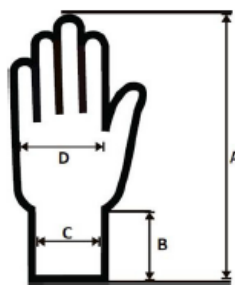

PLANILHA DE DADOS DE PRODUTO

MaxiCut® Oil™ 34-504

Cor revestimento	Cinza, Preto
Color forro	Azul
Design	Palma revestida pulso de malha
Revestimento	NBR (Borracha de nitrilo butadieno)
Textura do revestimento	Microespuma com Aderência Antiderrapante
Forro	UHMWPE-sticlã-nailon, Polyester, Spandex
Número de patente	EP 1 608 808
Palm thickness (mm)	1.60

Dimensões

Escala de tamanhos	Tamanho 5 (PPP)	Tamanho 6 (PP)	Tamanho 7 (P)	Tamanho 8 (M)	Tamanho 9 (G)	Tamanho 10 (GG)	Tamanho 11 (GGG)	Tamanho 12 (GGGG)
Comprimento total da luva (+/- 10mm)		210	220	230	240	250	255	
Comprimento do pulso (mm)		71	76	82	86	88	91	
Largura do pulso (mm)		78	83	85	91	92	92	
Largura da palma (mm)		90	92	97	101	104	108	
Cor do overloque	Roxo	Azul	Vermelho	Laranja	Branco	Amarelo	Preto	Verde

Recursos especiais

FDA compliant	Sim
---------------	-----

Embalagem

Pares por embalagem poli	12
Embalagens poli por caixa	6
Contagem de caixas	72
Tamanho da caixa (mm)	500 x 295 x 200

Peso

Escala de tamanhos	Tamanho 5 (PPP)	Tamanho 6 (PP)	Tamanho 7 (P)	Tamanho 8 (M)	Tamanho 9 (G)	Tamanho 10 (GG)	Tamanho 11 (GGG)	Tamanho 12 (GGGG)
Peso da luva/Par (+/- 6 gramas)		72	80	92	96	104	108	
Peso bruto (Kg)		6.2	6.7	7.6	7.9	8.5	8.7	
Peso da caixa (Kg)		1	1	1	1	1	1	
Peso líquido (Kg)	0.0	5.2	5.7	6.6	6.9	7.5	7.7	0.0