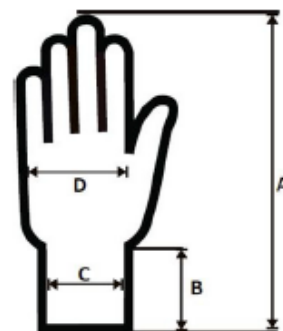

### Dimensjoner

Størrelsesområde	Størrelse 5 (XXS)	Størrelse 6 (XS)	Størrelse 7 (S)	Størrelse 8 (M)	Størrelse 9 (L)	Størrelse 10 (XL)	Størrelse 11 (XXL)	Størrelse 12 (XXXL)
Total hanskelengde (+/-10 mm)	195	205	215	225	235	245	255	260
Håndleddslengde (mm)	58	55	1	65	70	70	70	75
Håndleddsbredde (mm)	62	65	70	70	75	75	75	75
Håndflatebredde (mm)	78	82	88	98	102	105	108	110
Farge på overlås	Lilla	Blå	Rød	Oransje	Hvit	Gul	Svart	Grønn