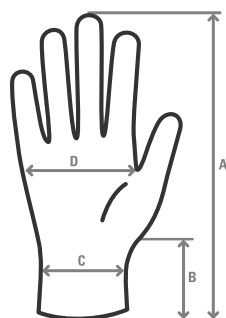

PRODUKTDATAARK

MaxiCut® Ultra™ with AD-APT® 52-4745D

Farge på belegg	Svart
Farge på fôr	Lysegrå
Design	Håndflatebelagt strikket hanske
Belegg	NBR (Nitril butadien gummi)
Beleggtekstur	Micro-skum
Fôr	Nylon, Stainless-Steel, Polyester, UHMWPE, Spandex, Włókno szklane
Håndflatetykkelse (mm)	1.10

Dimensjoner

Størrelsesområde	Størrelse 5 (XXS)	Størrelse 6 (XS)	Størrelse 7 (S)	Størrelse 8 (M)	Størrelse 9 (L)	Størrelse 10 (XL)	Størrelse 11 (XXL)	Størrelse 12 (XXXL)
Total hanskelengde (+/-10 mm)	190	210	220	235	240	250	250	255
Håndleddslengde (mm)	55	65	60	70	75	75	75	75
Håndleddsbredde (mm)	70	80	78	82	83	85	88	90
Håndflatebredde (mm)	80	85	90	96	100	102	105	107
Farge på overlås	Lilla	Blå	Rød	Oransje	Hvit	Gul	Svart	Grønn